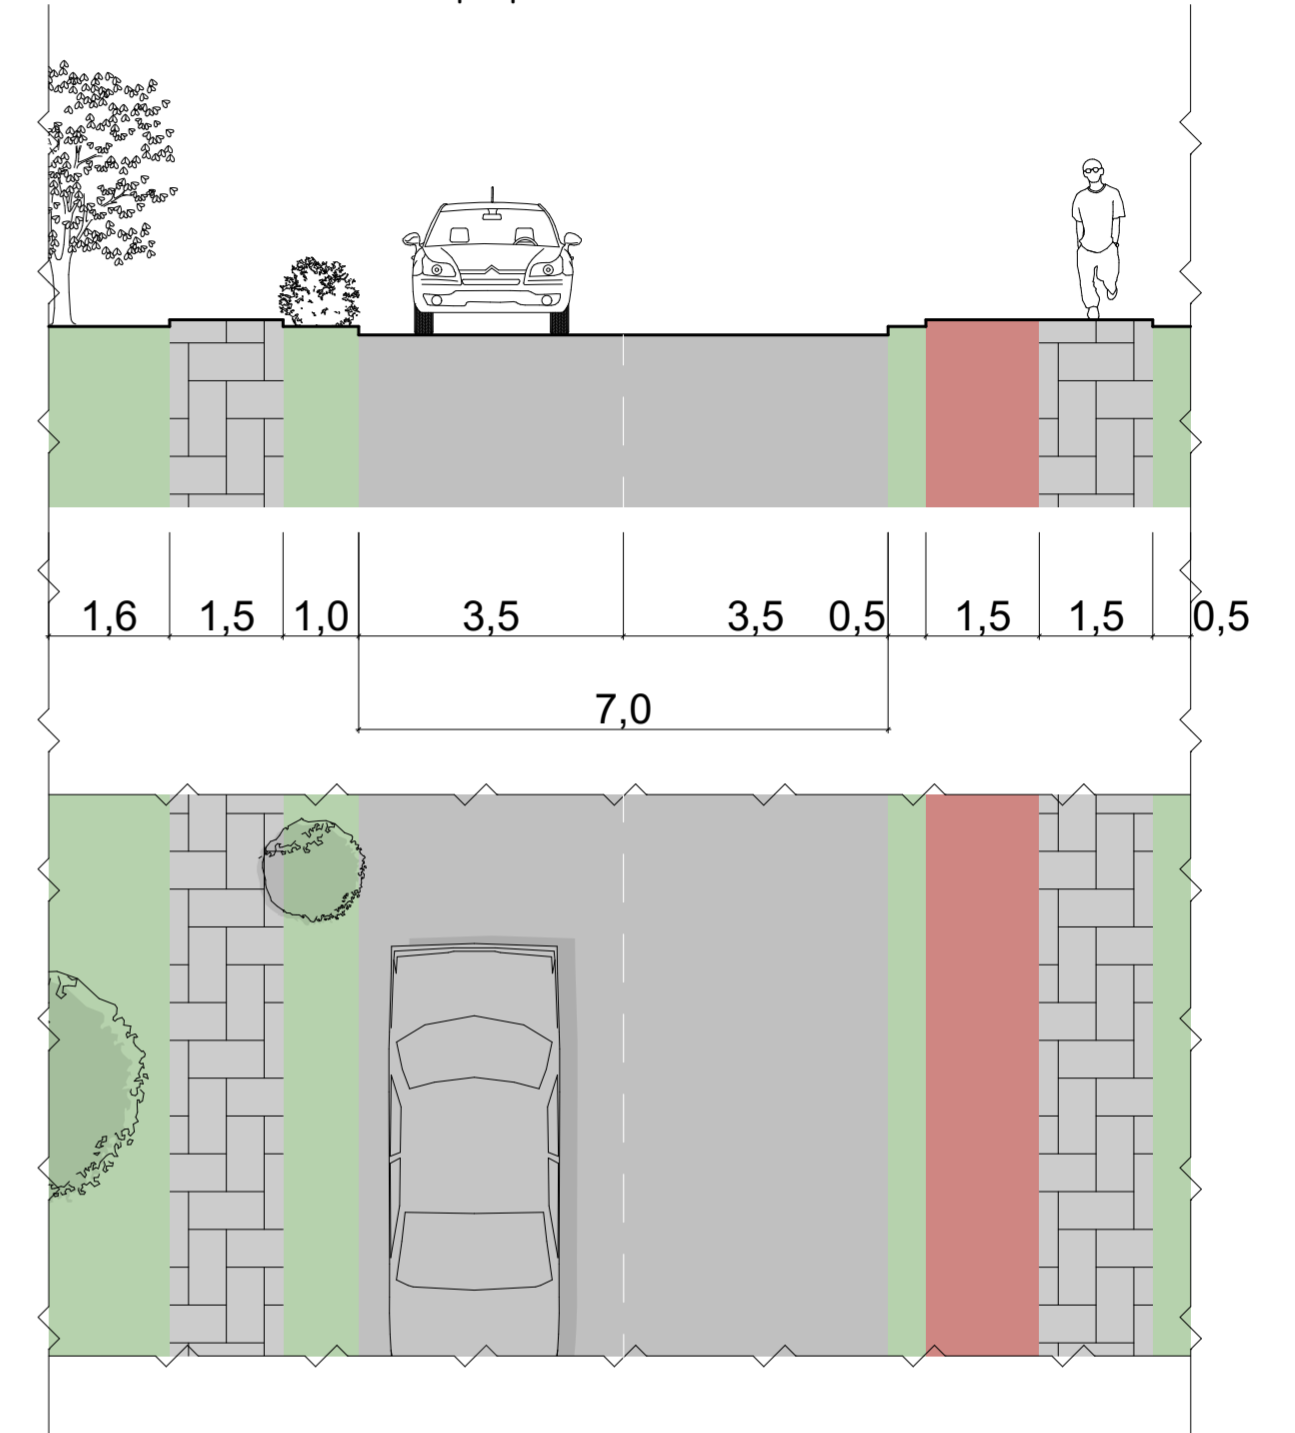

Детальний план території, обмеженої вулицею Квітуха та річкою Південний Буг
Креслення поперечних профілів вулиць та проїздів М 1:100

Профіль 1-1 М 1:100

вул. Назірна
Профіль 2-2 М 1:100

вул. Квітуха
Профіль 3-3 М 1:100

Інв. № ор.	Підп. і дата	Зам. інв. №

				22-410 - ДПТ		
				Детальний план території, обмеженої вулицею Квітуха та річкою Південний Буг		
Змін	Кільк	Арк	№ док	Підпис	Дата	
Розробила	Спорожук			<i>[Signature]</i>	2023	
ГАП	Банчуляк			<i>[Signature]</i>	2023	
Перевірив	Попович			<i>[Signature]</i>	2023	
				Детальний план		Стадія
				Креслення поперечних профілів вулиць та проїздів М 1:100		Аркуш
				МКП "ВМЦМіА"		Аркушів
				ДПТ		8
				8		10