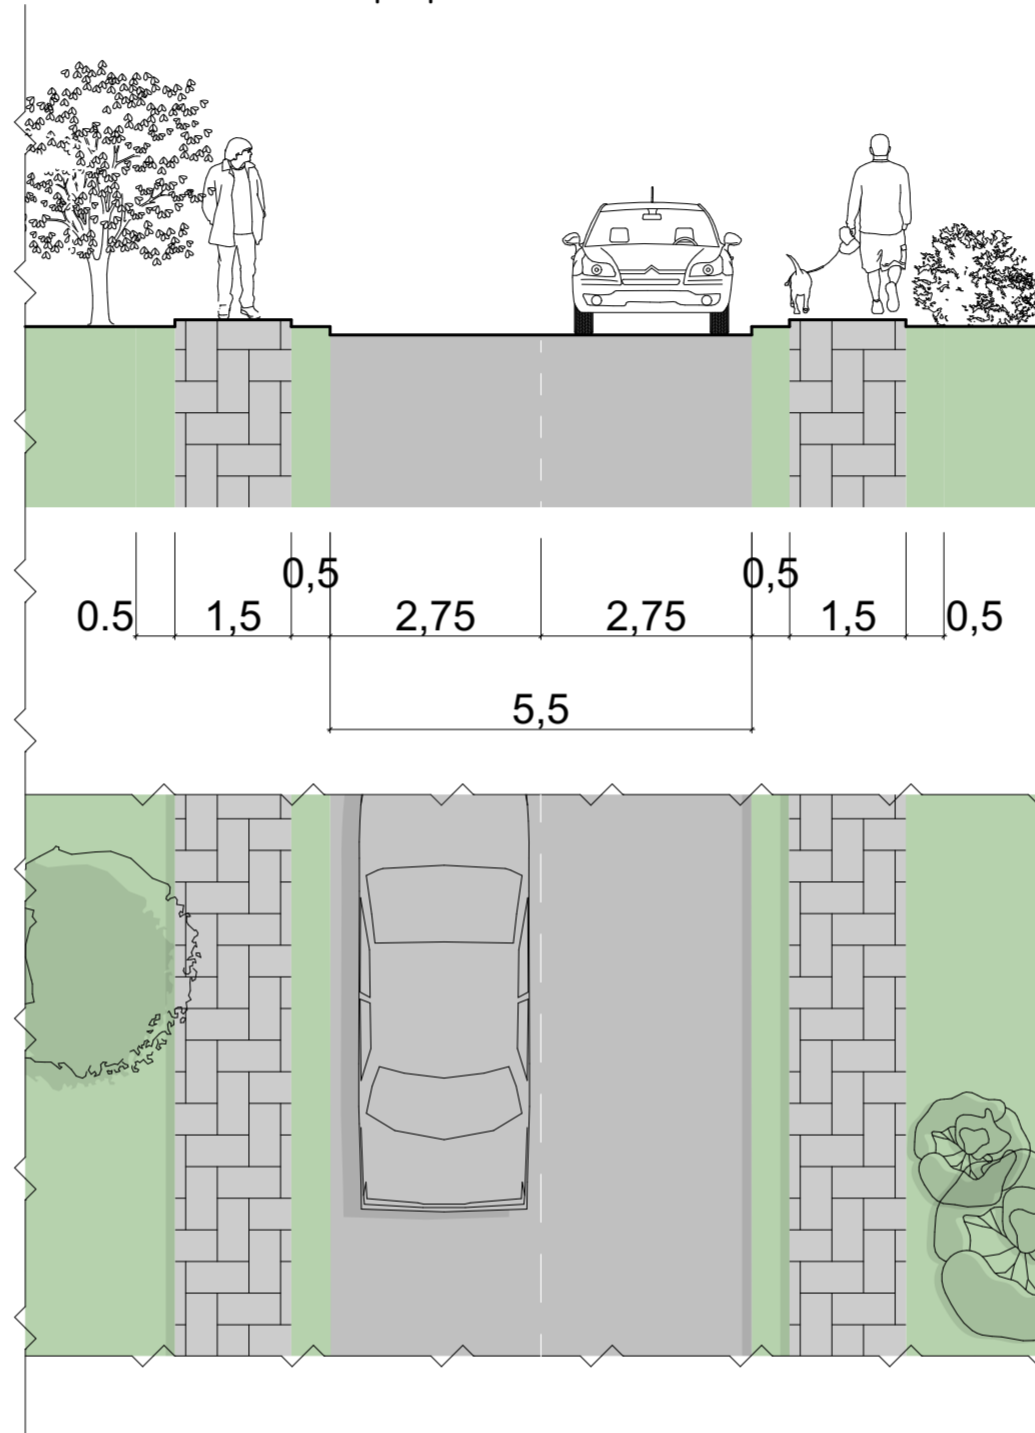

Детальний план території, обмеженої вулицею Квітуха та річкою Південний Буг
Креслення поперечних профілів вулиць та проїздів М 1:100

Профіль 1-1 М 1:100

вул. Назірна
Профіль 2-2 М 1:100

вул. Квітуха
Профіль 3-3 М 1:100

Інв. № ор.	Підп. і дата	Зам. інв. №

				22-410 - ДПТ		
				Детальний план території, обмеженої вулицею Квітуха та річкою Південний Буг		
Змін	Кільк	Арк	№ док	Підпис	Дата	
Розробила	Спорожук			<i>[Signature]</i>	2023	
ГАП	Банчуляк			<i>[Signature]</i>	2023	
Перевірив	Попович			<i>[Signature]</i>	2023	
				Детальний план		Стадія
				Креслення поперечних профілів вулиць та проїздів М 1:100		Аркуш
				МКП "ВМЦМіА"		Аркушів
				ДПТ		8
				8		10