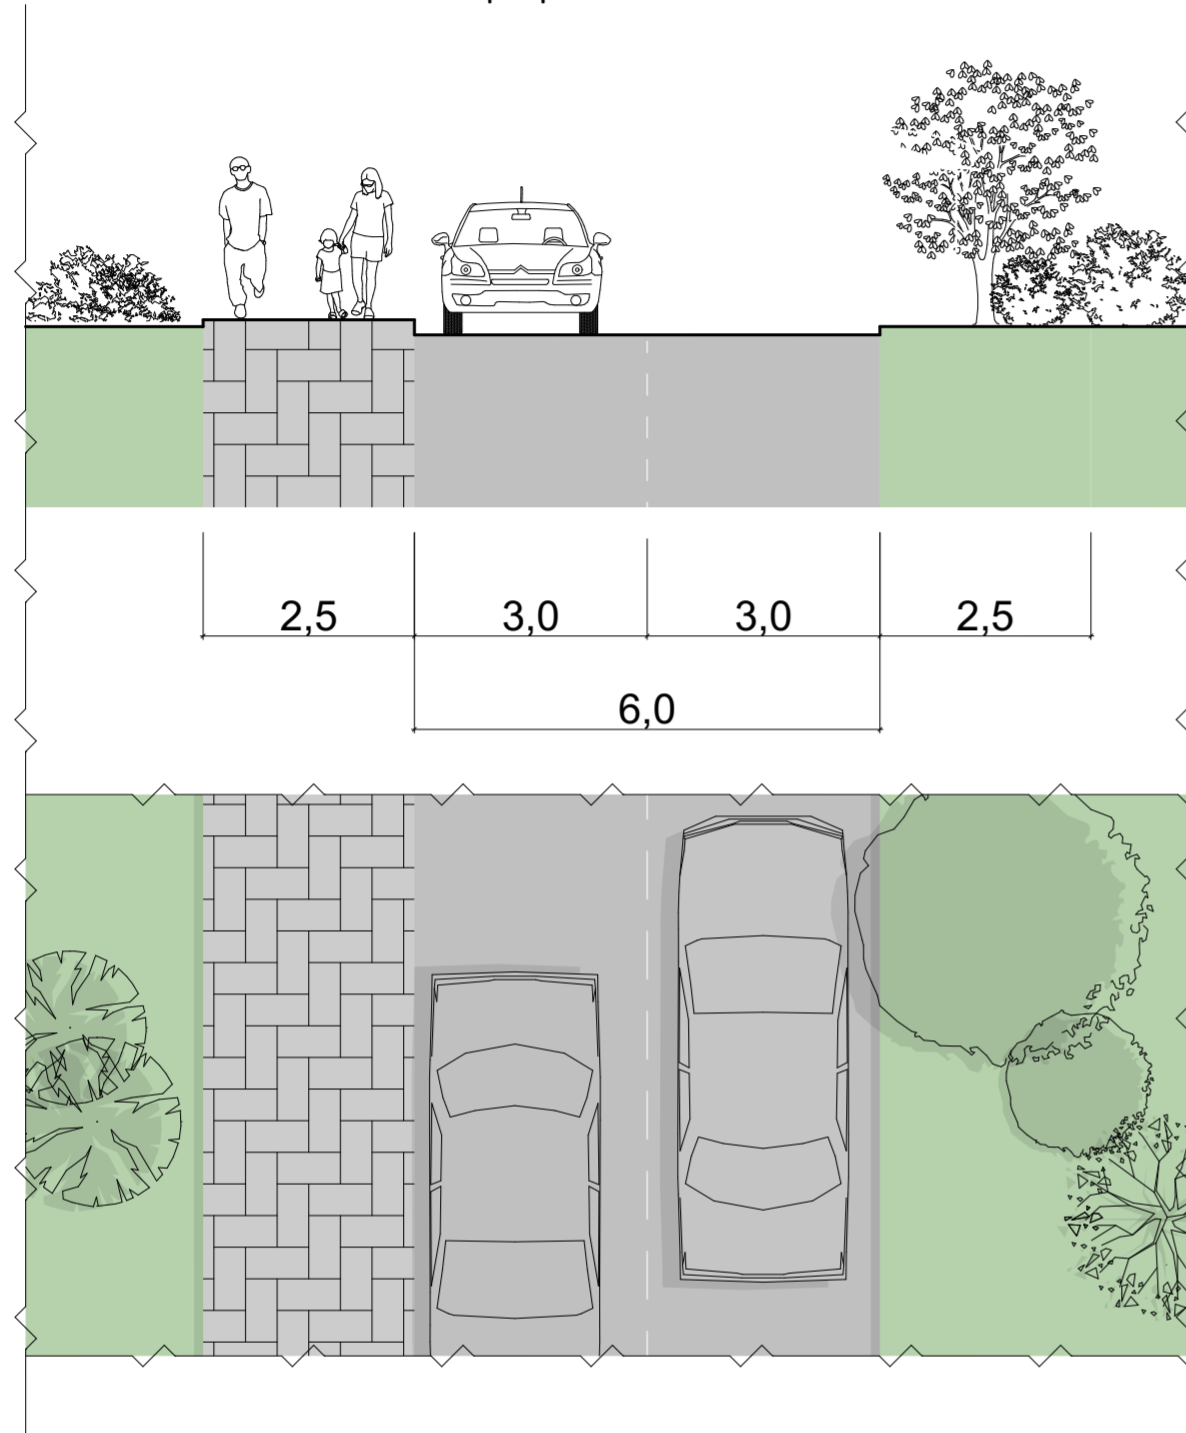

Детальний план території, обмеженої вулицею Квітуха та річкою Південний Буг
Креслення поперечних профілів вулиць та проїздів М 1:100

Профіль 1-1 М 1:100

вул. Назірна
Профіль 2-2 М 1:100

вул. Квітуха
Профіль 3-3 М 1:100

Інв. № ор.	Підп. і дата	Зам. інв. №

				22-410 - ДПТ		
				Детальний план території, обмеженої вулицею Квітуха та річкою Південний Буг		
Змін	Кільк	Арк	№ док	Підпис	Дата	
Розробила	Спорожук			<i>[Signature]</i>	2023	
ГАП	Банчуляк			<i>[Signature]</i>	2023	
Перевірив	Попович			<i>[Signature]</i>	2023	
				Детальний план		Стадія
				Креслення поперечних профілів вулиць та проїздів М 1:100		Аркуш
				МКП "ВМЦМіА"		Аркушів
				ДПТ		8
				8		10